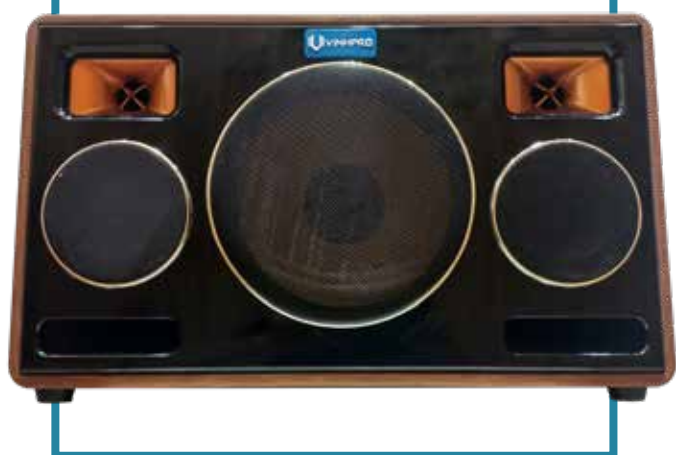

VINHPRO

Model V-25A

2 Bass 20cm (120/35)

2 Loa trung 16cm

1 Treble 250

1 Treble giấy

DSP Reverb

FBX chống hú 3 cấp độ

Micro tần số UHF

Cổng Bluetooth/USB/TF/Thẻ Micro SD

Bình 12V-9Ah