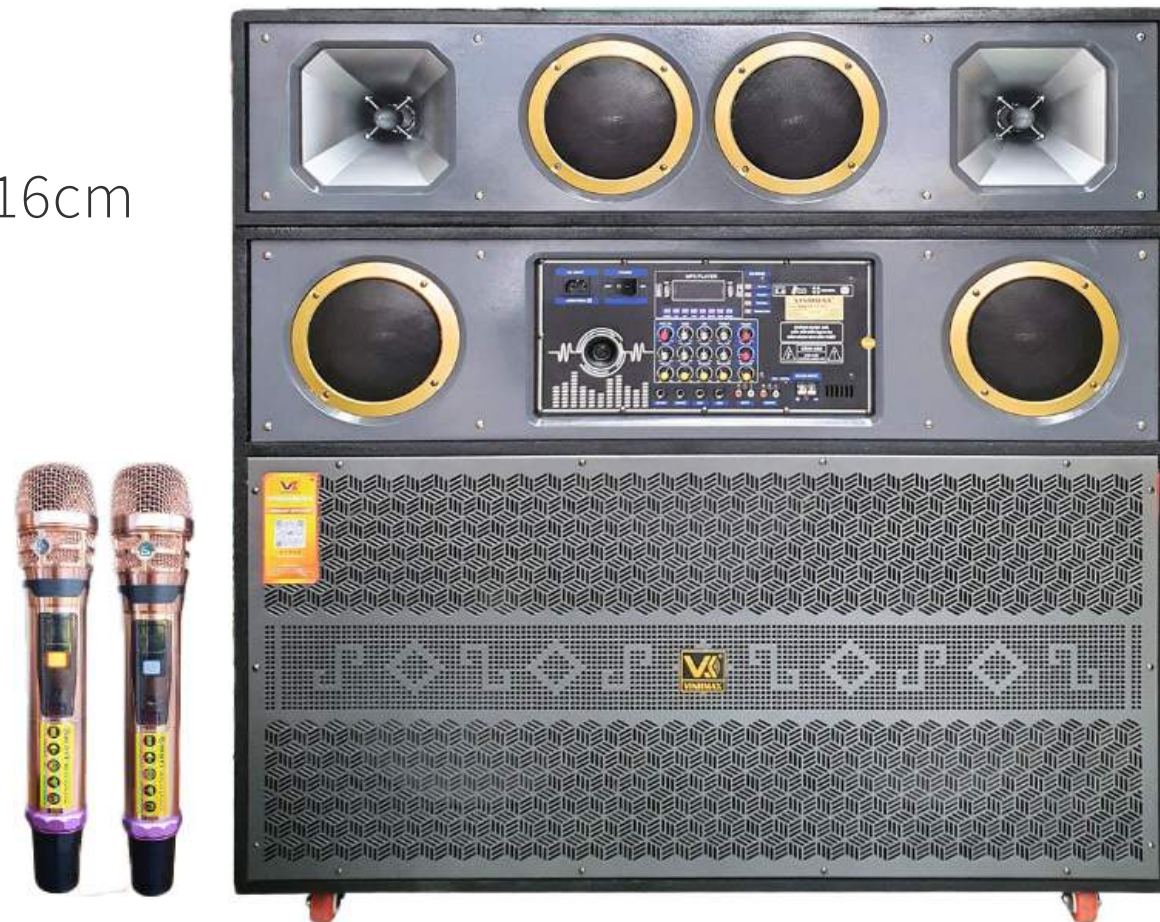

MODEL V-228K10, 2 BASS 20 cm

- Hệ thống loa 10 đường tiếng
- Công suất: 350W,
- 2 bass 20 cm, treble thạch anh + treble giấy
- Bo K10 mặt nhôm
- Kích thước 56 x 29 x 32 cm
- Trọng lượng 13kg
- Thùng gỗ bọc da
- Micro Q132, hút âm tốt
- Cổng kết nối USB, Bluetooth 5.0, TF,...
- Bình 12V, 9AH, sử dụng liên tục từ 4-5h

MODEL GN 115-05, BASS 40 cm

- Công suất: 800W,
- Bass 40cm, trung 16cm, treble 350
- Micro hợp kim, tần số UHF cao cấp
- Kích thước 80 x 50 x 44 cm
- Trọng lượng 15kg
- Thùng gỗ phủ sơn sần
- Cổng kết nối USB, Bluetooth 5.0, TF,...
- Bình 14AH

MODEL GN 118-05, BASS 50 cm

- Công suất: 900W,
- Bass 50 cm, trung 16cm, treble 350
- Micro hợp kim nhôm, tần số UHF
- Kích thước 86 x 52 x 54 cm
- Trọng lượng 24kg
- Thùng gỗ phủ sơn sần
- Cổng kết nối USB, Bluetooth 5.0, TF,...
- Bình 12V, 19AH

MODEL GN218-17PRO, 2 BASS 50 cm

- Công suất: 2200W,
- 2 bass 50 cm, 2 treble 350, 4 loa trung 16cm
- Bo công suất DPS Reverb x 300W
- Micro hợp kim, tần số UHF cao cấp
- Kích thước 115 x 105 x 52 cm
- Vỏ gỗ sơn bóng
- Cổng kết nối USB, Bluetooth 5.0, TF,...